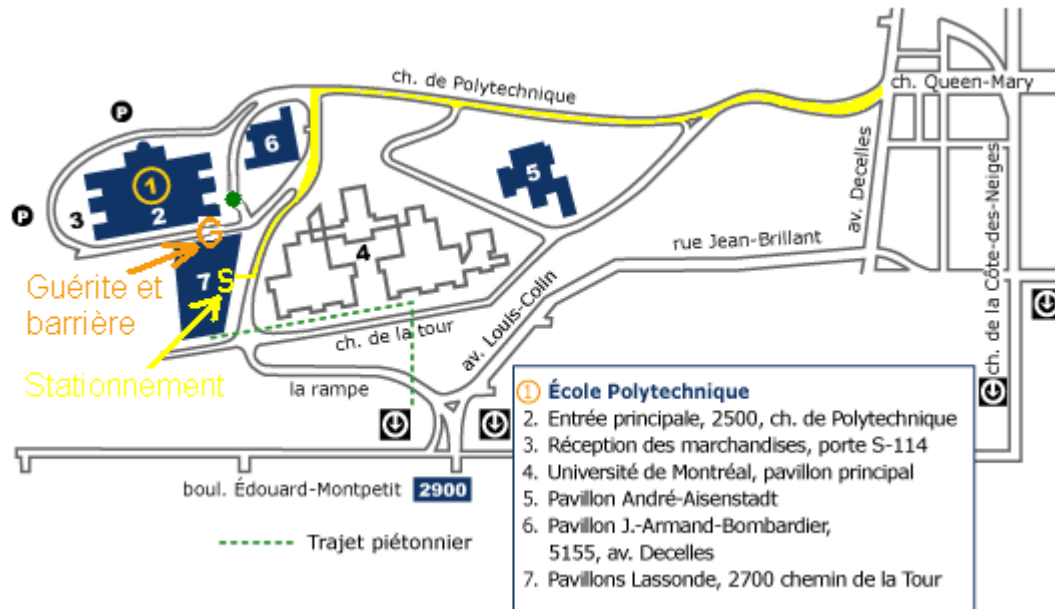

Directions – en voiture

En provenance du chemin Queen-Mary

● : Arrêt du taxi

Directions :

- 1- Sur le campus de l'Université de Montréal, arrêter à la guérite (#7 sur la carte). Dire au gardien que vous allez vous stationner au Pavillon Lassonde (il vous laissera passer).
- 2- Emprunter le chemin de Polytechnique vers le pavillon principal (#1 sur la carte) en gardant la droite.
- 3- Au 2^e arrêt, tourner à gauche.
- 4- Au prochain arrêt, continuer tout droit.
- 5- Le stationnement des visiteurs est à droite (S jaune sur la carte), à mi-chemin dans la côte.