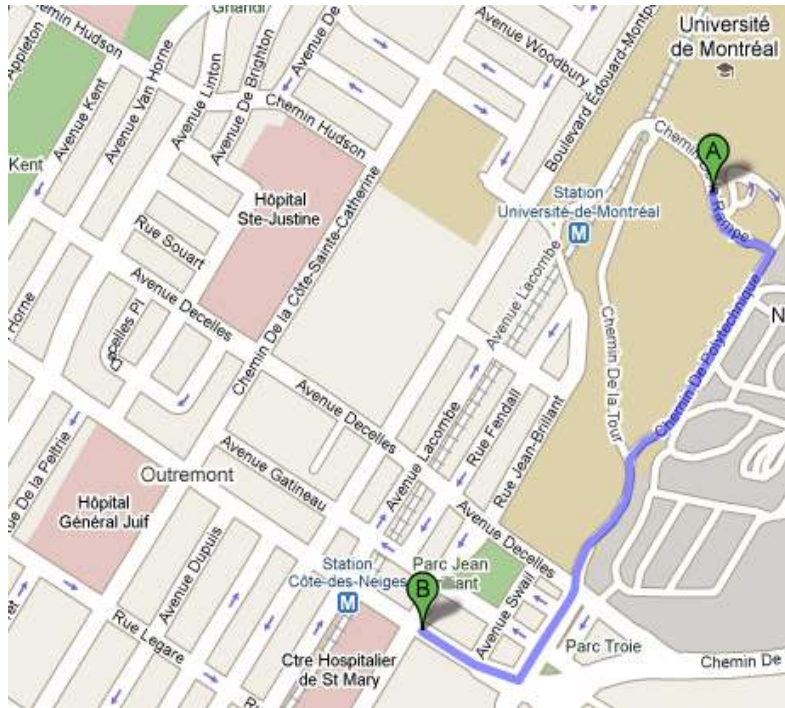

Hôtel Terrasse Royale

www.terrasse-royale.com

info@terrasse-royale.com

* Un tarif spécial est offert sur demande aux visiteurs de l'École Polytechnique

Téléphone : (514) 739-6391 Fax : (514) 342-2512

Adresse : 5225, Côte-des-Neiges Montréal (Québec) H3T 1Y1

De l'École Polytechnique à l'hôtel Terrasse Royale en voiture :

1. À la sortie du stationnement intérieur de l'École Polytechnique, descendez la côte jusqu'à l'arrêt, effectuez un virage en "U".
2. Au deuxième arrêt dans la côte ascendante, tournez à droite, et descendez le Chemin de Polytechnique jusqu'à la rue Decelles.
3. À la lumière, continuez tout droit.
4. Tournez à droite sur le Chemin de la Côte-des-Neiges.

De l'hôtel Terrasse Royale à l'École Polytechnique à pied :

- 1- Descendre la rue Côte-des-Neiges.
- 2- Tourner à droite sur le boulevard Édouard-Montpetit.
- 3- Continuer sur le boulevard Édouard-Montpetit pendant 10-15 minutes jusqu'à l'Avenue Stirling.
- 4- Prendre les escaliers extérieurs situés à droite sur le campus de l'Université de Montréal.
- 5- En haut des escaliers, tourner à droite et se diriger vers le Pavillon McKay-Lassonde.